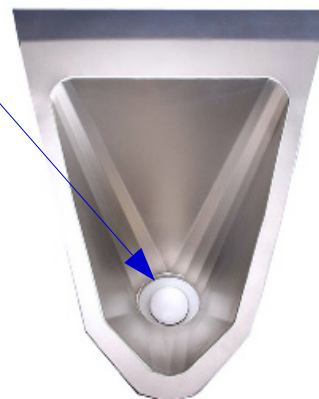

Watervrij urinoir Model 8500 V2A Edelstaal

Afmetingen:
 H: 620 mm
 B: 375 mm
 D: 365 mm
 7 kg

Hoogte afvoer 335 mm
 Snavelhoogte 650 mm

Door de vormgeving is het urinoir tijdloos, vormstabiel en quasi vandaalbestendig, hygiënisch en eenvoudig te reinigen.

Het oppervlak is gestraald met glaskristallen waardoor de watervrije urinoirs een zeer glad oppervlak krijgen. De urine vloeit perfect af en er is nauwelijks druppelvorming.

Optie: Leverbaar in de door u gewenste RAL-kleur.