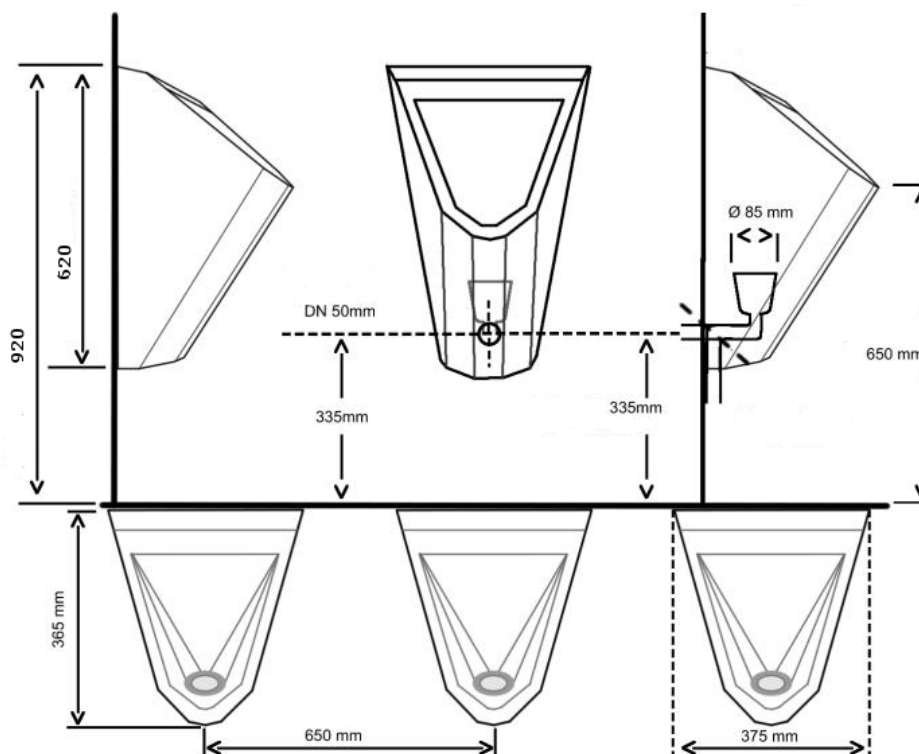

Geen sifon monteren