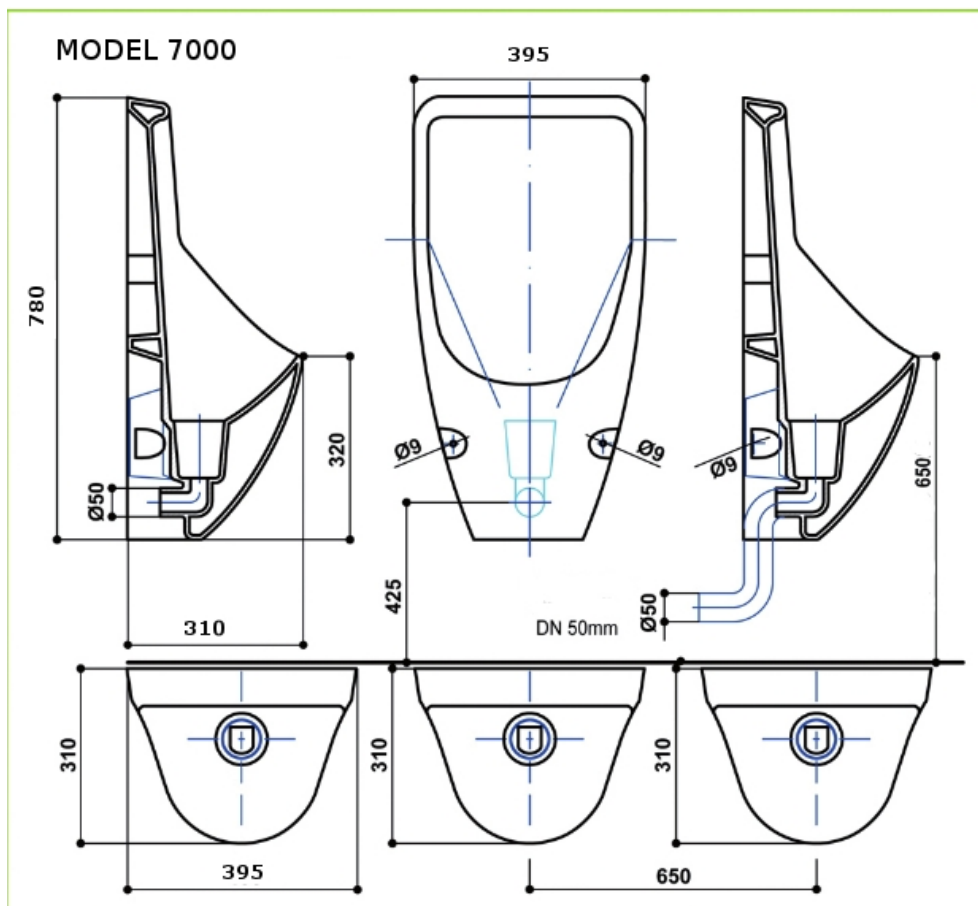

Model 7000

Keramisch

Afmetingen:
 H: 800 mm
 B: 400 mm
 D: 300 mm
 20 kg

Snavelhoogte : 650 mm
 Hoogte afvoer : 370 mm

Vervaardigd van hoogwaardig keramiek.

Het uit één geheel vervaardigde urinoir is spatvrij en voor het gebruik van de afsluiter ontworpen.

Urinoir	Liter
1 - 3	1
4 - 6	2
7 - 10	3
11 -	5