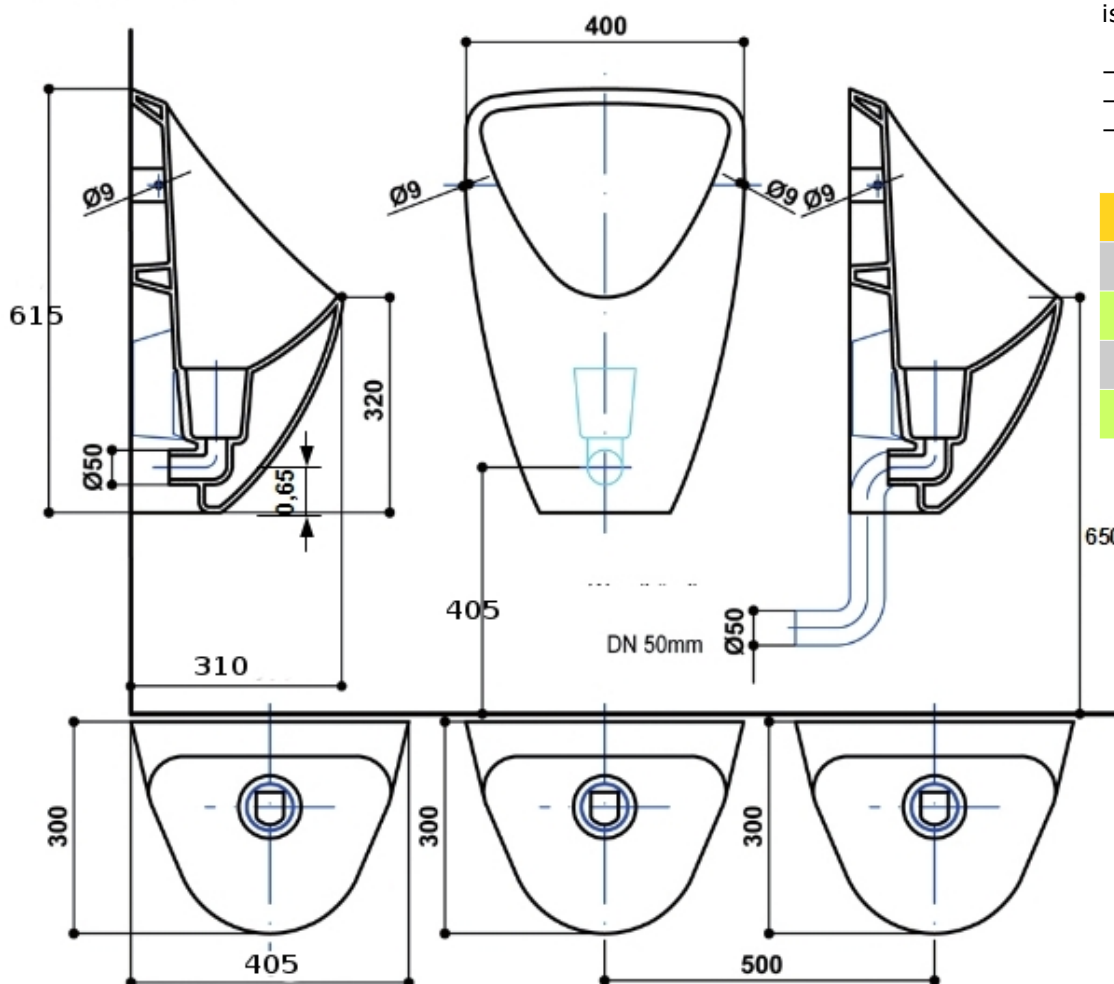

MODEL 4000

Bij de levering is inbegrepen:

- Montagemateriaal
- Per urinoir 1 afsluiter
- Reinigerconcentraat

Urinoir	Liter
1 - 3	1
4 - 6	2
7 - 10	3
11 -	5